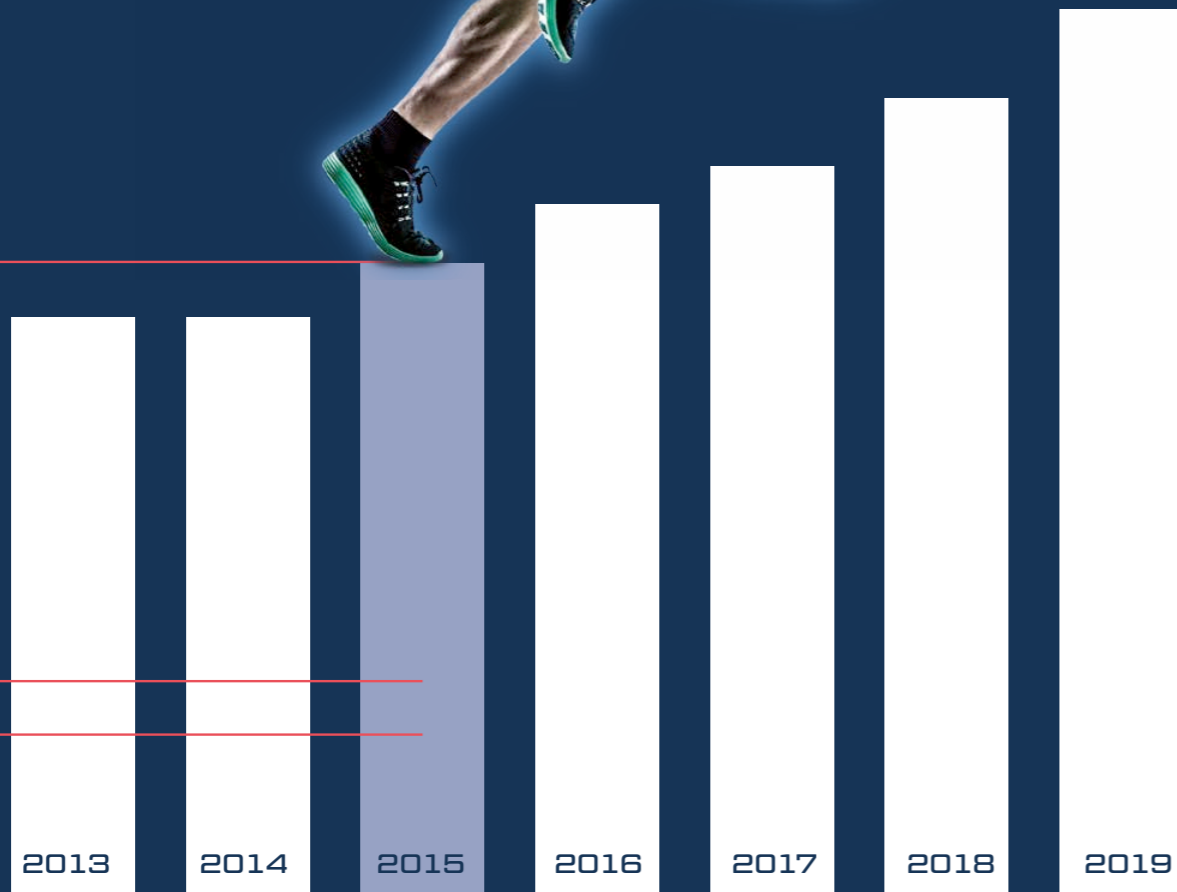

DEUTSCHLAND
370 Mio. Liter

ÖSTERREICH
93 Mio. Liter
SCHWEIZ
71 Mio. Liter